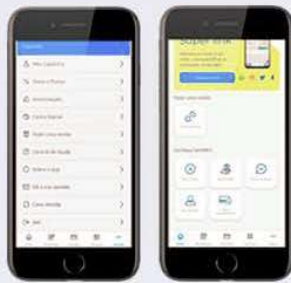

No App Cielo Gestão:

Habilite o **Pix** pelo celular

1

No App Cielo Gestão, clique em **Outros** e depois em **Autorizações**.

2

Em seguida, **clique em Pix**.

3

Leia o termo de Adesão, dê o de acordo e clique em enviar.

4

Pronto!

Em breve você receberá uma confirmação que **poderá aceitar o Pix em sua solução digital**.

No Site Cielo:

Habilite o **Pix** pelo site na sua area logada

1

No site Cielo, clique em Meu Cadastro.

2